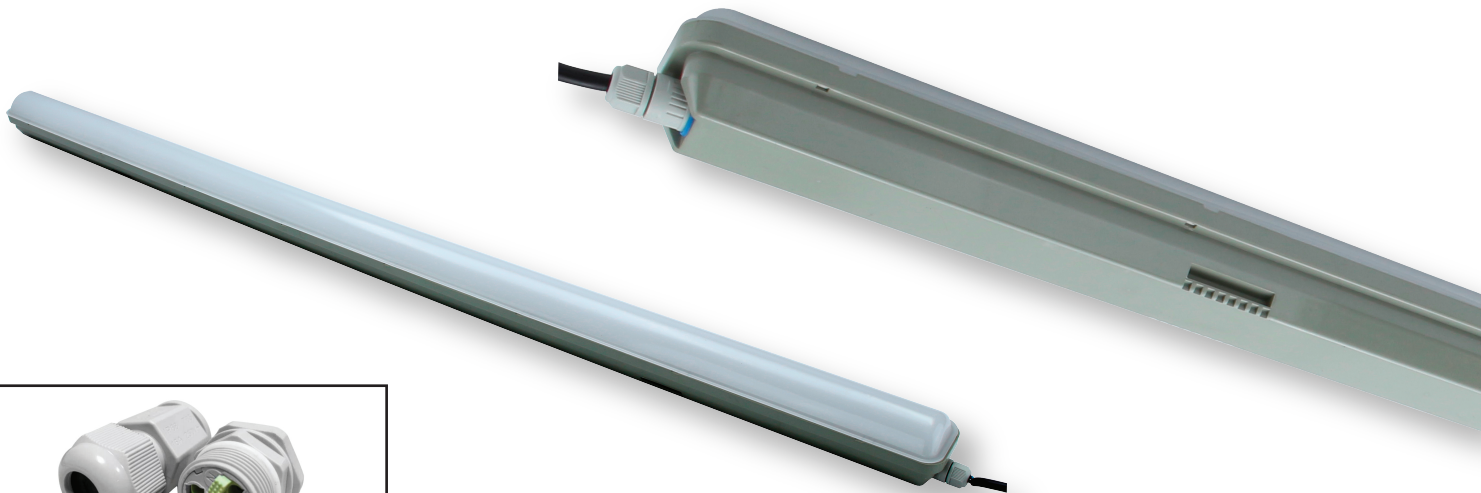

Tri-Proof Led Double Connexion 120/150cm

Connexion Rapide IP65

Caractéristiques Techniques

- **Watts** : 40W/60W
- **Tension** : 220-240V AC
- **Rendement Led** : 100 lm/W soit 6000lm
- **Rendu des Couleur** : CRI 80
- **Couleur** : 6000K/4000K
- **Protection IP** : Connexion Rapide IP65
- **Protection IK** : IK08
- **Temp. Ambiante de travail** : -20°/+40°
- **Durée de vie** : 50.000 heures
- **Dimensions** : 120/150 cm
- **Diffuseur** : Opaque
- **Faisceau Lumineux** : 120°
- **Matière** : PVC

Référence 150cm 60W 4000K : 01-20-07-00296

Référence 150cm 60W 6000K : 01-20-07-00139

Référence 120cm 40W 4000K : 01-20-05-00338

Référence 120cm 40W 6000K : 01-20-05-00369

Ce luminaire comporte des lampes à LED intégrées.